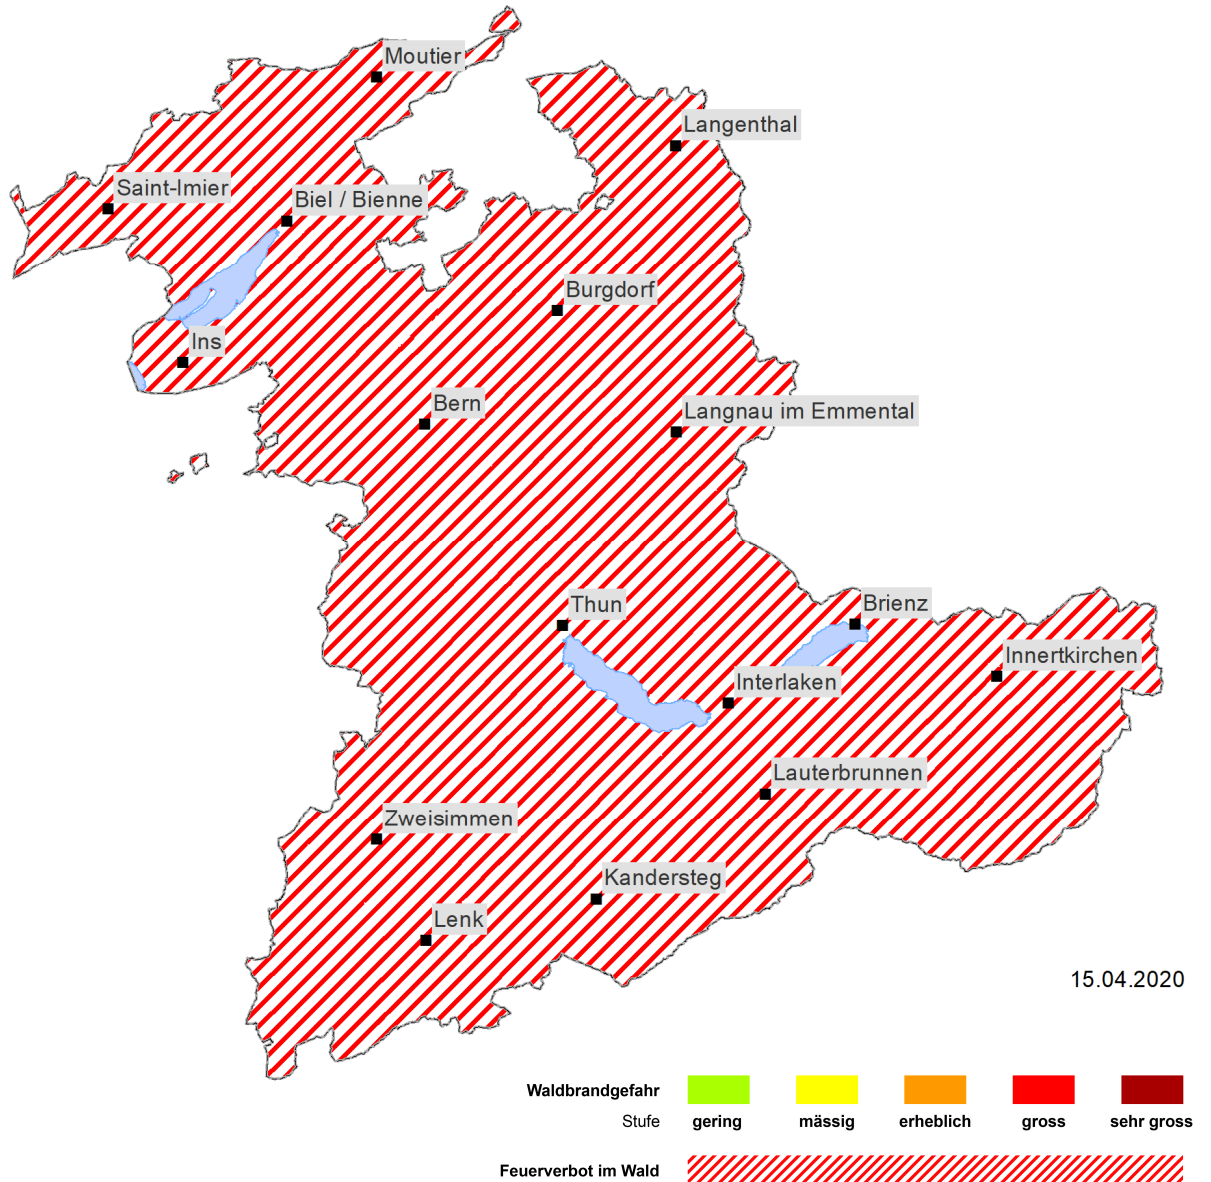

Waldbrandgefahr Kanton Bern, 15.04.2020, 12Uhr

# Feuerverbot im Wald und in Waldesnähe

Im ganzen Kanton gilt ab sofort ein Feuerverbot im Wald und in Waldesnähe (Mindestabstand 50m). Das Verbot gilt bis auf Widerruf.

Ausserhalb der Verbotszonen darf Feuer nur in fest eingerichteten Feuerstellen und mit grösster Vorsicht entfacht werden. Bei Wind muss ganz darauf verzichtet werden. Die Anweisungen der lokalen Behörden sind zu befolgen.